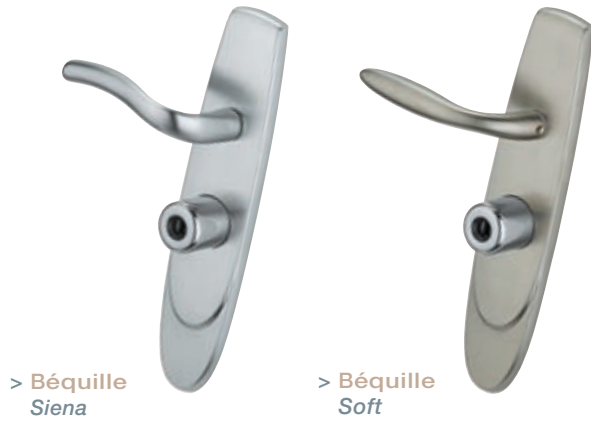

Blocs-portes blindés Forstyl pour entrée de maison

Accessoires

POINT FORT
FICHET 
Vous êtes sûrs de nous.

GAMME
Contemporaine

GAMME
Peinte

GAMME
Antique

> Béquille
Siena

> Béquille
Soft

> Béquille
Blanc cassé

> Aileron
Bleu

> Béquille
Lucerne

Information

Les finitions antiques sont obtenues grâce à un traitement industriel élaboré qui leur confère une excellente tenue au brouillard salin.