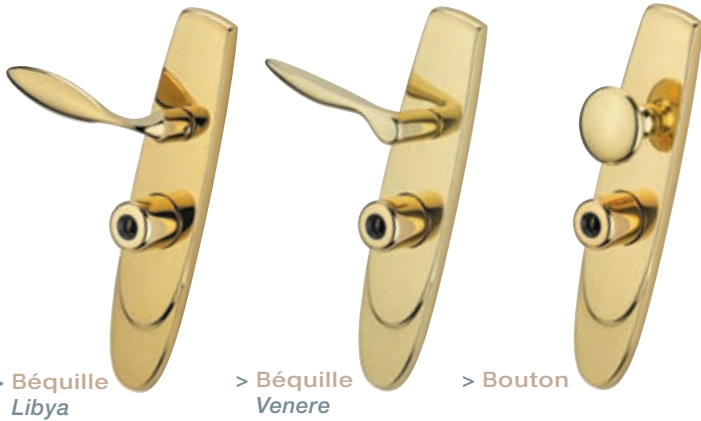

Blocs-portes blindés Forstyl pour entrée de maison

Accessoires

POINT FORT
FICHET 
Vous êtes sûrs de nous.

GAMME
Contemporaine

GAMME
Peinte

GAMME
Antique

> Béquille
Siena

> Béquille
Soft

> Béquille
Blanc cassé

> Aileron
Bleu

> Béquille
Lucerne

Information

Les finitions antiques sont obtenues grâce à un traitement industriel élaboré qui leur confère une excellente tenue au brouillard salin.

> Béquille
Libya

> Béquille
Venere

> Bouton

> Béquille
Vert

> Aileron
Rouge

* selon modèle de Forstyl

> Heurtoir*

> Poignée de tirage