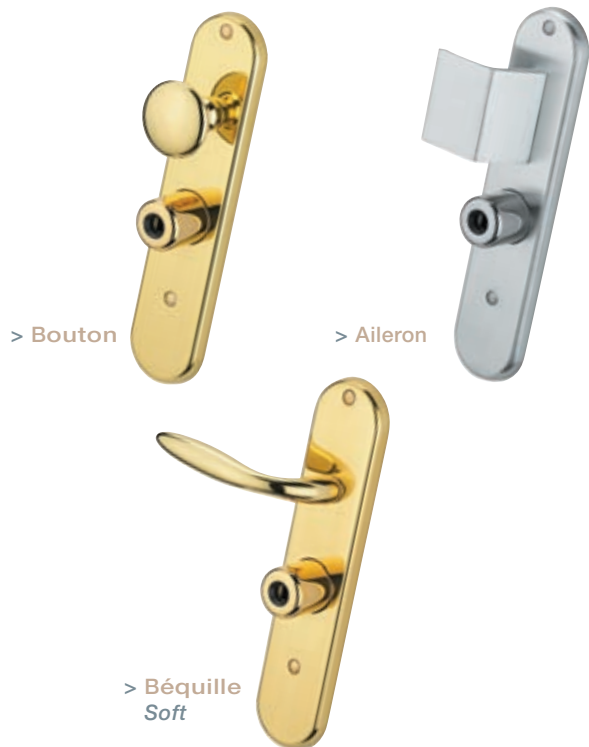

GAMME Classique

Existe également pour les blocs-portes blindés des gammes Forges et Palieris destinées aux appartements

> Bouton

> Aileron

> Béquille
Soft

>> Finitions...

... disponibles pour la gamme Classique.

Laiton poli

Chromé brossé

>> Finitions...

... disponibles pour les pommeaux.

Chromé velours

PVD Laiton poli

Le réseau Point Fort Fichet vous présente sa nouvelle gamme d'équipements

Outre la modernité des lignes des béquilles et de la nouvelle plaque, les finitions ont également fait l'objet de recherches approfondies. Le procédé PVD (*Physical Vapor Deposition, traitement de surface chimique*), proposé dans la gamme contemporaine, est une innovation de haute technologie qui protège principalement la matière de la corrosion et permet d'obtenir un niveau de résistance optimal.

L'entretien

Concernant le nettoyage de vos équipements, nous préconisons uniquement l'emploi d'un chiffon doux et si besoin de l'eau tiède. En aucun cas, des produits ménagers abrasifs ou corrosifs ne doivent être employés sous risque d'abîmer votre matériel.

Votre concessionnaire POINT FORT FICHET

POINT FORT
FICHET
Vous êtes sûrs de nous.